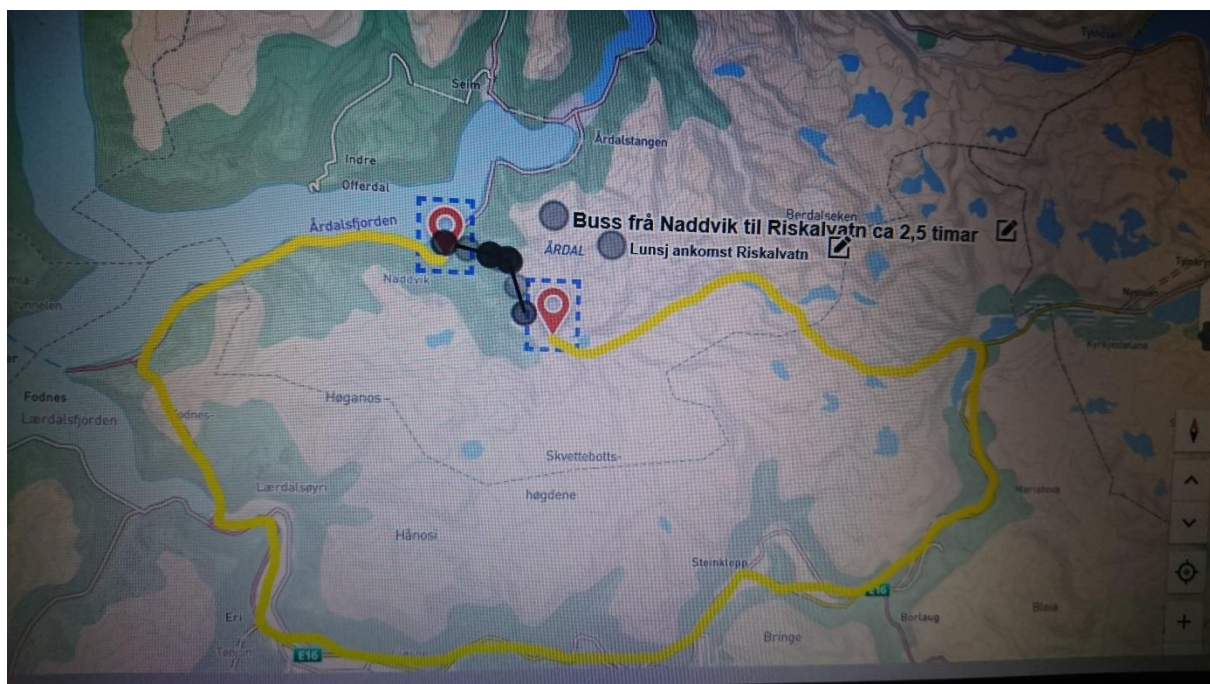

Fjelltur for sauehaldarar

Laurdag 17. august: i fjella mellom Lærdal og Årdal

Mange tusen sau beitar i høgjellet i Sogn, og fylkespolitikarar vil få ansvar for svært viktige problemstillingar som vedkjem beitebruken. Derfor har Årdal sau og geit ilag med Sogn og Fjordane Bondelag invitert alle parti sine listetoppar med fleire til denne fjellturen.

Fokus

- Korleis påverkar rovviltpolitikken beitebruken i Sogn?
- Korleis påverkar sjukdomen CWD både beitebruk og viltforvaltning i CWD-sona?

Program

Klokka 10.00 Oppmøte i Naddvik.

Felles transport til Filefjell og innover i fjellet der turen tek til. Turen går i lett terreng, men det er bratt nedover på slutten så knea må tole dette 😊