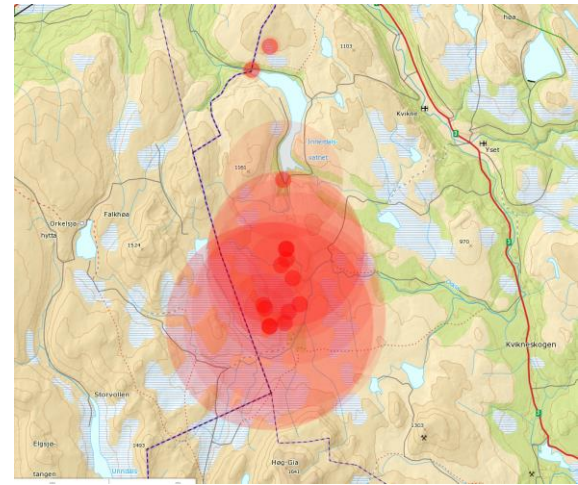

E-bjella

- Satellitt-basert
- Egendefinert sendeplan
- Ca 300 gram
- Levetid på batteri ca 1 år
- Varer 5-10 år
- Brukes på alle dyr
- Kan brukes i hele verden

Verktøy:

- Geofencing (virtuelt gjerde)
- Urovarsel
- Dødsvarsel / Bevegelses sensor
- Kartlegging av beitemønster