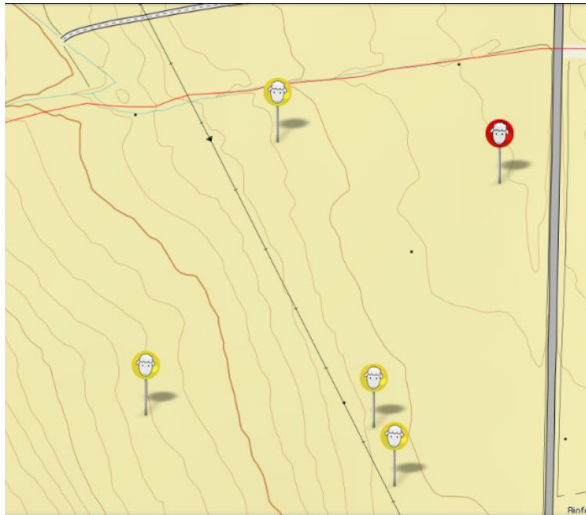

E-bjella

- Satellitt-basert
- Egendefinert sendeplan
- Ca 300 gram
- Levetid på batteri ca 1 år
- Varer 5-10 år
- Brukes på alle dyr
- Kan brukes i hele verden

Verktøy:

- Geofencing (virtuelt gjerde)
- Urovarsel
- Dødsvarsel / Bevegelses sensor
- Kartlegging av beitemønster