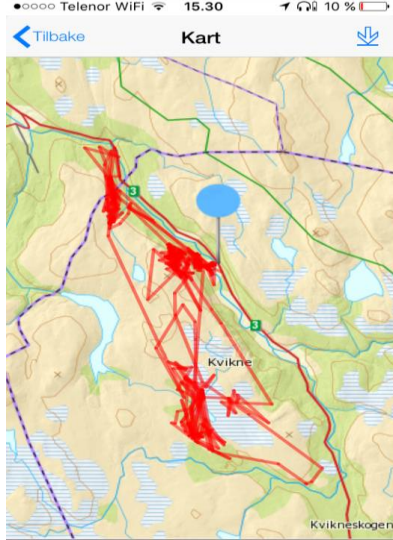

E-bjella

- Satellitt-basert
- Egendefinert sendeplan
- Ca 300 gram
- Levetid på batteri ca 1 år
- Varer 5-10 år
- Brukes på alle dyr
- Kan brukes i hele verden

Verktøy:

- Geofencing (virtuelt gjerde)
- Urovarsel
- Dødsvarsel / Bevegelses sensor
- Kartlegging av beitemønster

Back Naviger til 2114

 **Enhetsinfo**
24/07/2014 - 18:40:57

Stxid: 974047

Name: 2114

Avstand til: 0 meter

[Vis på kart](#)

App:

- Enhetslista
- Enhetsinformasjon
- Kompass
- Sporlogg
- Alarmer
- Offlinekart