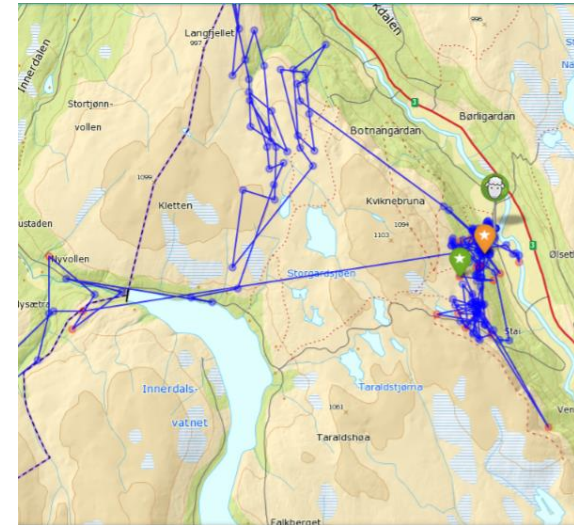

find°my

SATELLITE TRACKING
TECHNOLOGY

Hedmark og Oppland sau og geit 2017

Findmy

- Findmysheep-ideen kom i 2009
- Etablert i 2012
- 25,000 enheter i drift
- Endret navn til **Findmy**
- Enheter for folk, båt, scooter, campingvogn og annet utstyr
- 8 ansatte

E-bjella

- Satellitt-basert
- Egendefinert sendeplan
- Ca 300 gram
- Levetid på batteri ca 1 år
- Varer 5-10 år
- Brukes på alle dyr
- Kan brukes i hele verden

Verktøy:

- Geofencing (virtuelt gjerde)
- Urovarsel
- Dødsvarsel / Bevegelses sensor
- Kartlegging av beitemønster